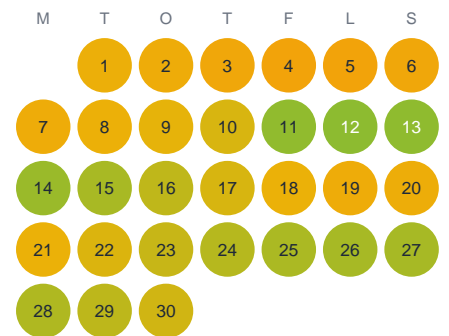

Huggtabell 2026 — Ökvasseln

Ökvasseln · Dalarna · huggtabell.se · modell v1 (2026-06)

Januari

Februari

Mars

April

Maj

Juni

Juli

Augusti

September

Oktober

November

December