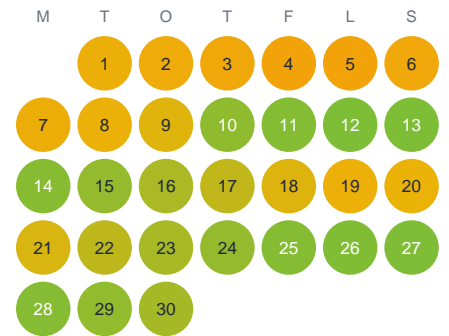

Huggtabell 2026 — Öjungsån

Öjungsån · Gävleborg · huggtabell.se · modell v1 (2026-06)

Januari

Februari

Mars

April

Maj

Juni

Juli

Augusti

September

Oktober

November

December