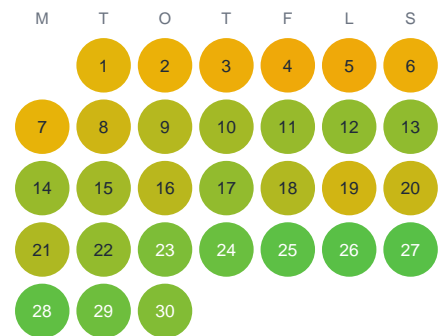

Huggtabell 2026 — Åvaån

Åvaån · Stockholm · huggtabell.se · modell v1 (2026-06)

Januari

Februari

Mars

April

Maj

Juni

Juli

Augusti

September

Oktober

November

December