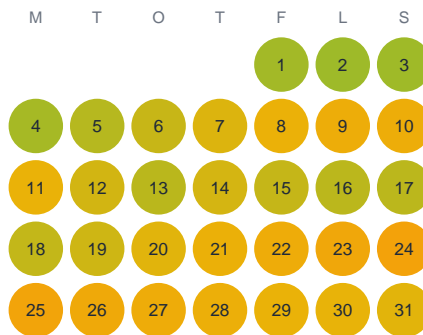

Huggtabell 2026 — Åvaån

Åvaån · Stockholm · huggtabell.se · modell v1 (2026-06)

Januari

Februari

Mars

April

Maj

Juni

Juli

Augusti

September

Oktober

November

December