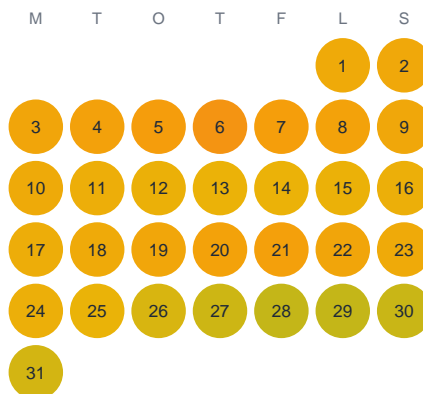

Huggtabell 2026 — Åvaån

Åvaån · Stockholm · huggtabell.se · modell v1 (2026-06)

Januari

Februari

Mars

April

Maj

Juni

Juli

Augusti

September

Oktober

November

December