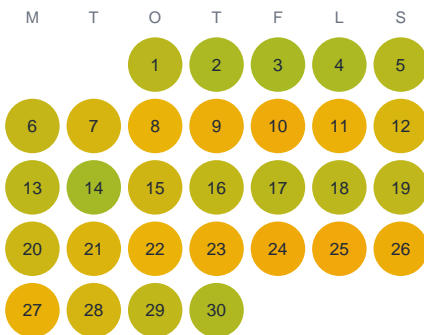

Huggtabell 2026 — Åvaån

Åvaån · Stockholm · huggtabell.se · modell v1 (2026-06)

Januari

Februari

Mars

April

Maj

Juni

Juli

Augusti

September

Oktober

November

December