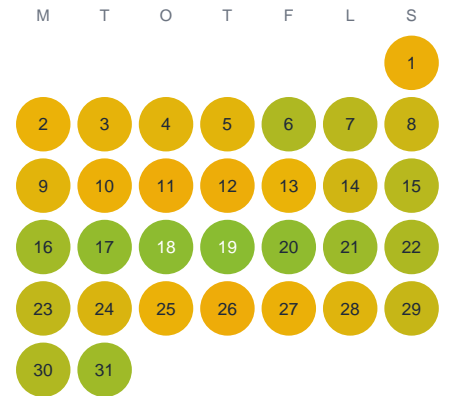

Huggtabell 2026 — Åsvallsbäcken

Åsvallsbäcken · Gävleborg · huggtabell.se · modell v1 (2026-06)

Januari

Februari

Mars

April

Maj

Juni

Juli

Augusti

September

Oktober

November

December