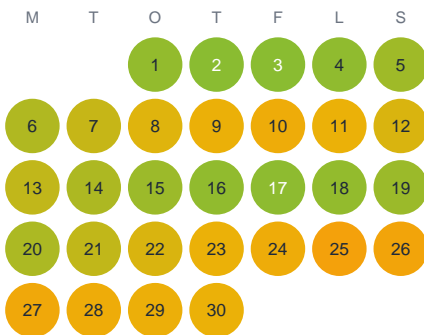

Huggtabell 2026 — Åsvallsbäcken

Åsvallsbäcken · Gävleborg · huggtabell.se · modell v1 (2026-06)

Januari

Februari

Mars

April

Maj

Juni

Juli

Augusti

September

Oktober

November

December