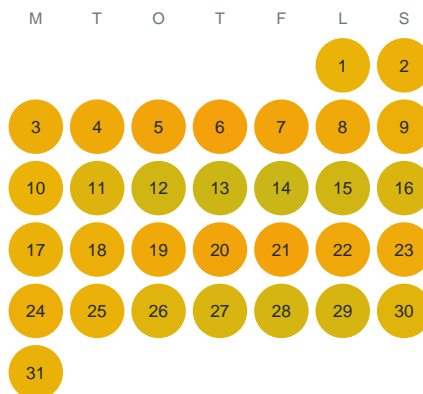

Huggtabell 2026 — Åleboån

Åleboån · Kalmar · huggtabell.se · modell v1 (2026-06)

Januari

Februari

Mars

April

Maj

Juni

Juli

Augusti

September

Oktober

November

December