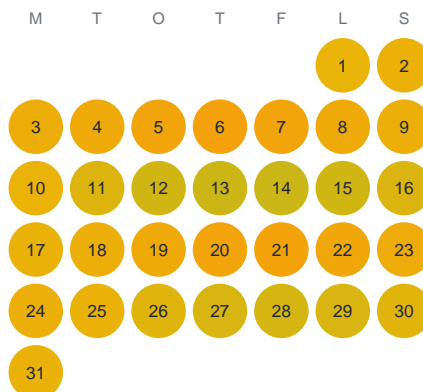

Huggtabell 2026 — Åleboån

Åleboån · Kalmar · huggtabell.se · modell v1 (2026-06)

Januari

Februari

Mars

April

Maj

Juni

Juli

Augusti

September

Oktober

November

December