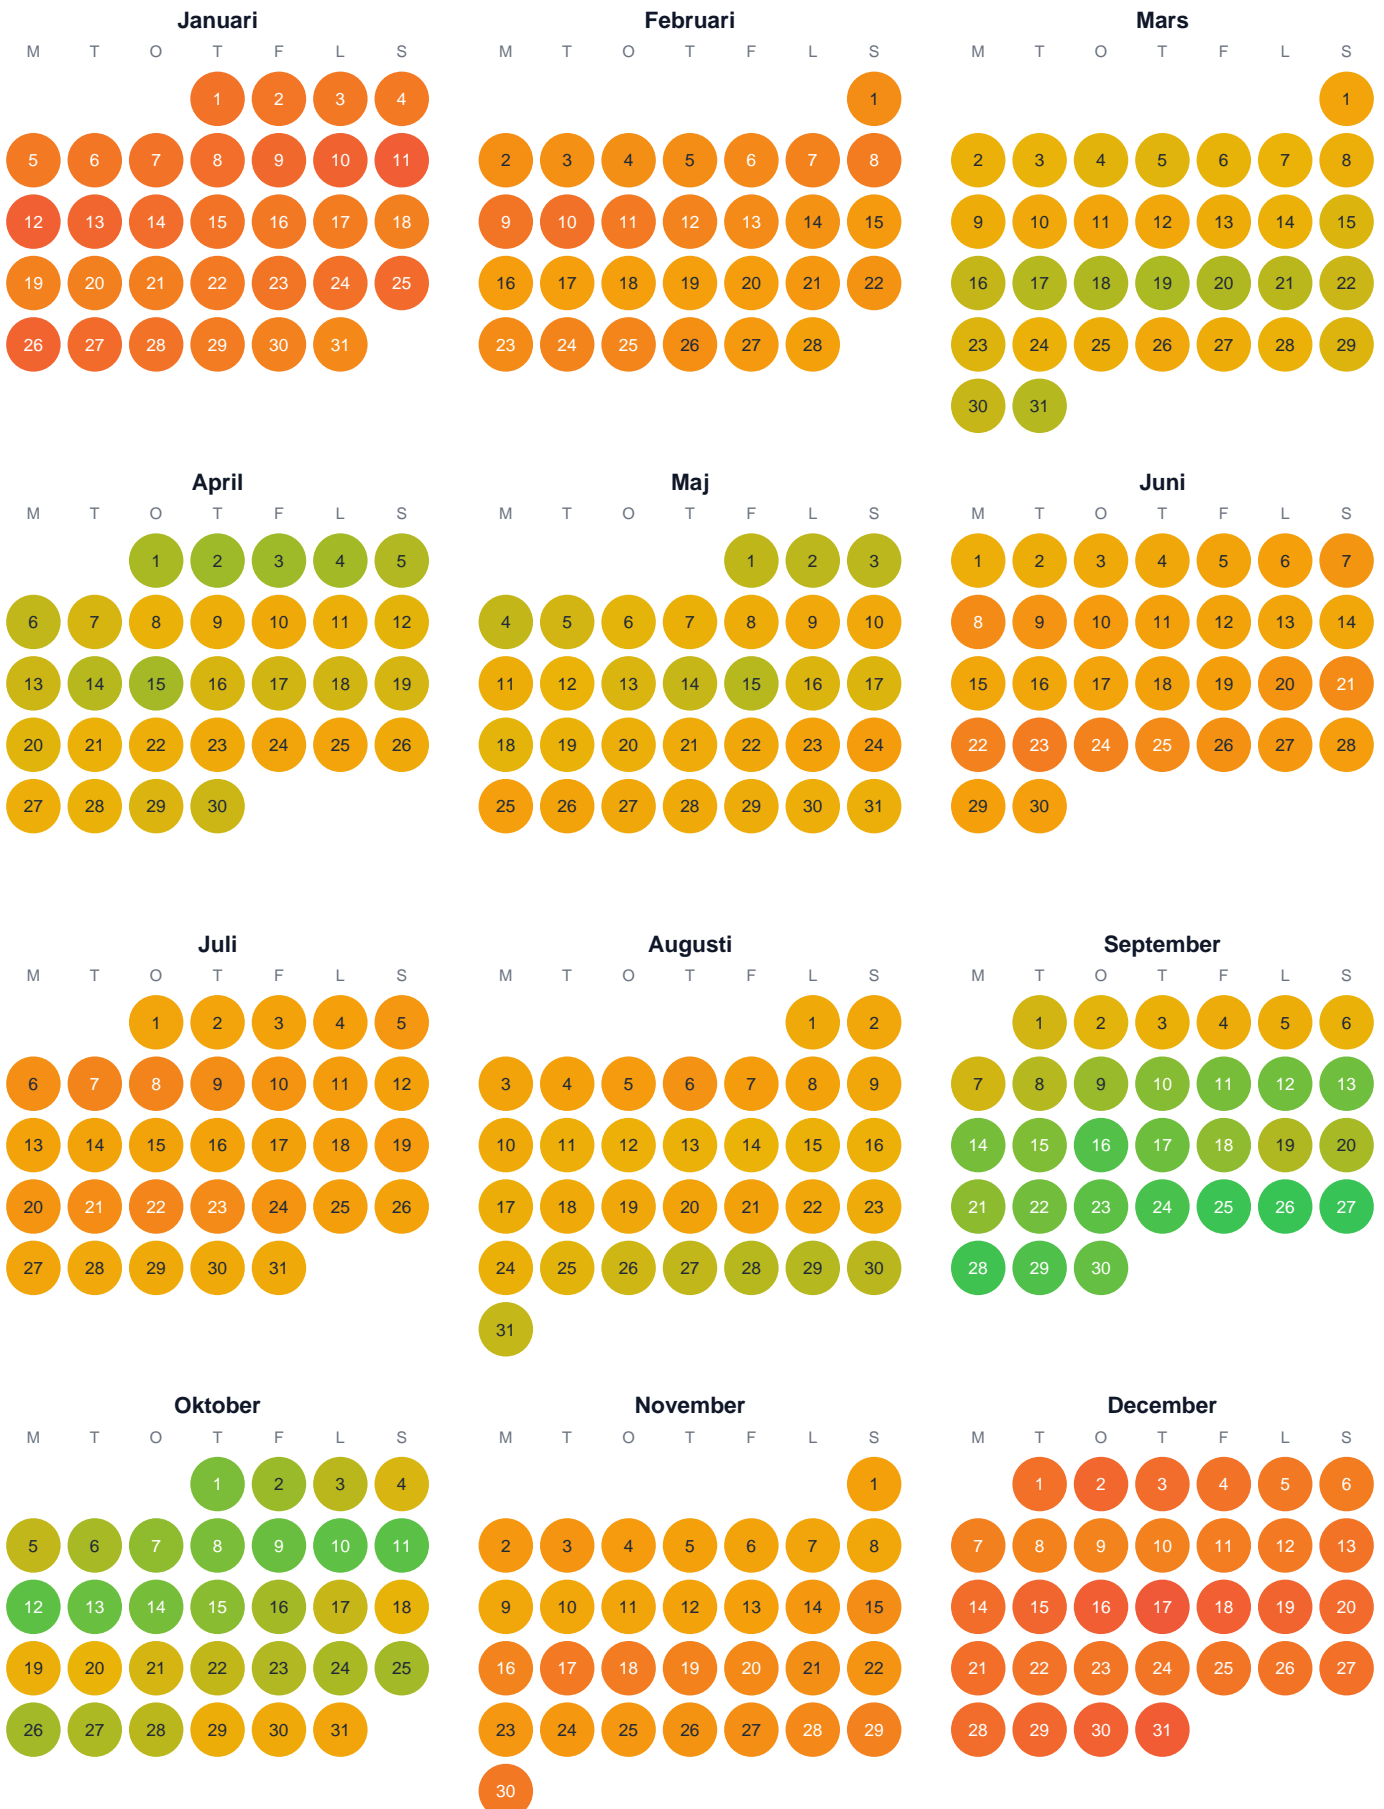

Huggtabell 2026 — Åkers kanal

Åkers kanal · Stockholm · huggtabell.se · modell v1 (2026-06)

Trög Topp