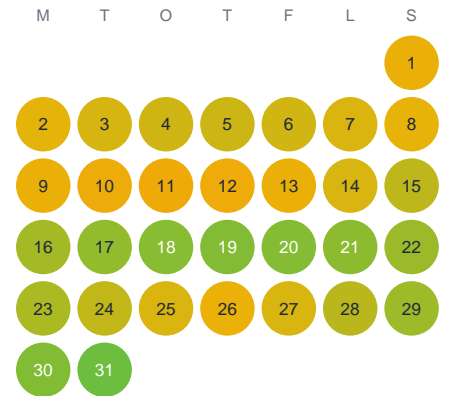

Huggtabell 2026 — Åbybäcken

Åbybäcken · Kalmar · huggtabell.se · modell v1 (2026-06)

Januari

Februari

Mars

April

Maj

Juni

Juli

Augusti

September

Oktober

November

December