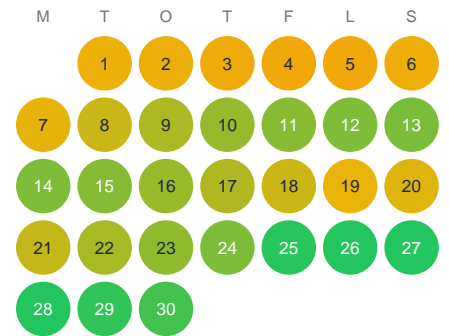

Huggtabell 2026 — Åbyån

Åbyån · Blekinge · huggtabell.se · modell v1 (2026-06)

Januari

Februari

Mars

April

Maj

Juni

Juli

Augusti

September

Oktober

November

December