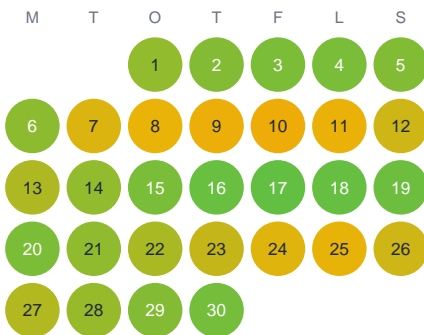

Huggtabell 2026 — Åbyån

Åbyån · Blekinge · huggtabell.se · modell v1 (2026-06)

Januari

Februari

Mars

April

Maj

Juni

Juli

Augusti

September

Oktober

November

December