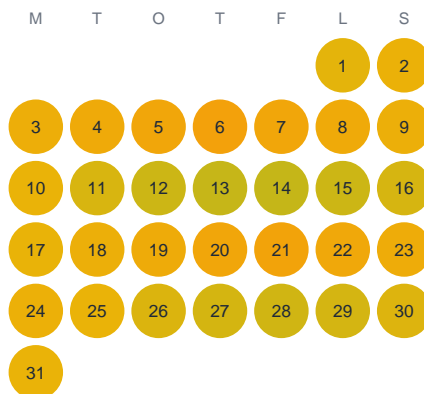

Huggtabell 2026 — Åbyån

Åbyån · Stockholm · huggtabell.se · modell v1 (2026-06)

Januari

Februari

Mars

April

Maj

Juni

Juli

Augusti

September

Oktober

November

December