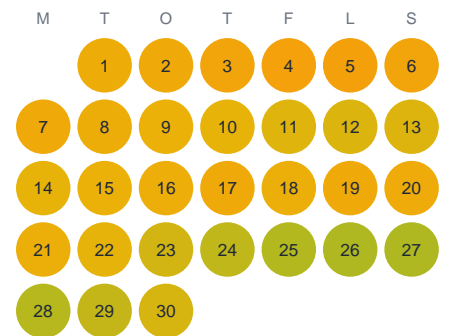

Huggtabell 2026 — Åbyån

Åbyån · Stockholm · huggtabell.se · modell v1 (2026-06)

Januari

Februari

Mars

April

Maj

Juni

Juli

Augusti

September

Oktober

November

December