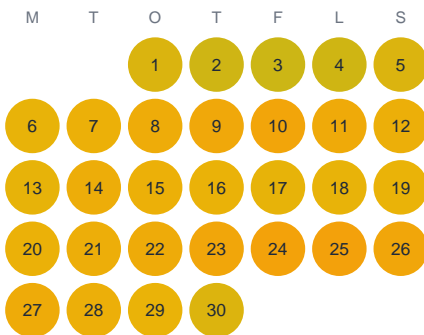

Huggtabell 2026 — Åbyån

Åbyån · Stockholm · huggtabell.se · modell v1 (2026-06)

Januari

Februari

Mars

April

Maj

Juni

Juli

Augusti

September

Oktober

November

December