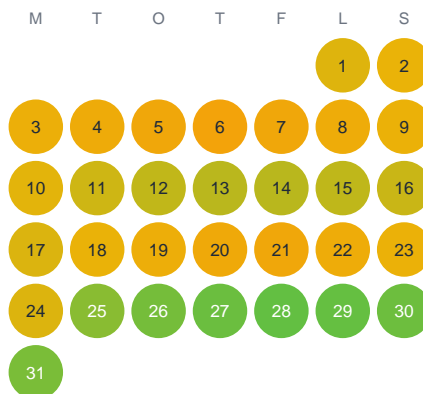

Huggtabell 2026 — Åbyälven

Åbyälven · Västerbotten · huggtabell.se · modell v1 (2026-06)

Januari

Februari

Mars

April

Maj

Juni

Juli

Augusti

September

Oktober

November

December