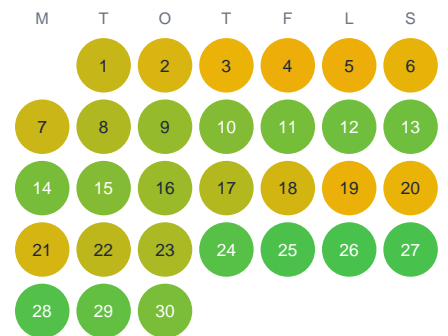

Huggtabell 2026 — Åbroaån

Åbroaån · Skåne · huggtabell.se · modell v1 (2026-06)

Januari

Februari

Mars

April

Maj

Juni

Juli

Augusti

September

Oktober

November

December