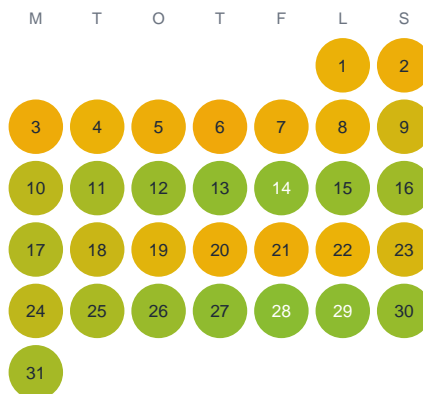

Huggtabell 2026 — Ärsönoja

Ärsönoja · Norrbotten · huggtabell.se · modell v1 (2026-06)

Januari

Februari

Mars

April

Maj

Juni

Juli

Augusti

September

Oktober

November

December