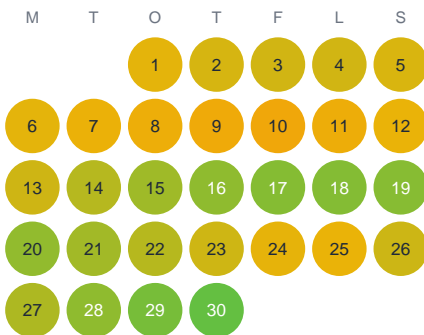

Huggtabell 2026 — Ärsönoja

Ärsönoja · Norrbotten · huggtabell.se · modell v1 (2026-06)

Januari

Februari

Mars

April

Maj

Juni

Juli

Augusti

September

Oktober

November

December