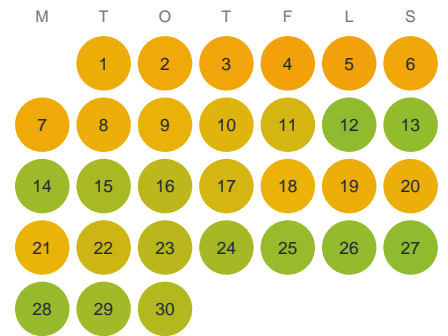

Huggtabell 2026 — Äran

Äran · Dalarna · huggtabell.se · modell v1 (2026-06)

Januari

Februari

Mars

April

Maj

Juni

Juli

Augusti

September

Oktober

November

December