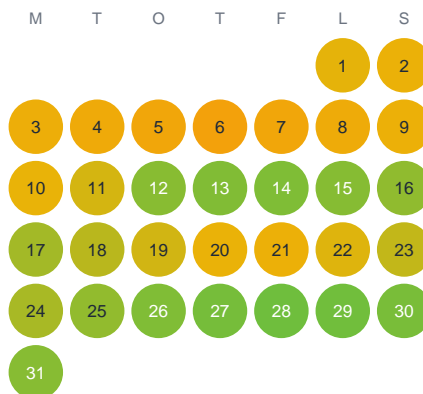

Huggtabell 2026 — Ämmäsjoki

Ämmäsjoki · Norrbotten · huggtabell.se · modell v1 (2026-06)

Januari

Februari

Mars

April

Maj

Juni

Juli

Augusti

September

Oktober

November

December