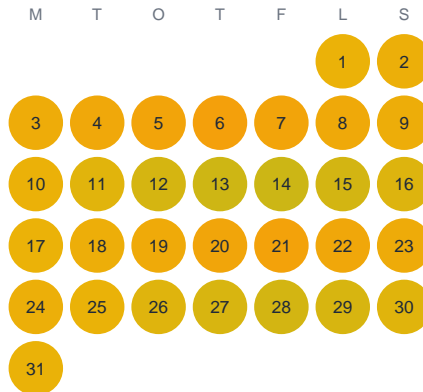

Huggtabell 2026 — Loån

Loån · Stockholm · huggtabell.se · modell v1 (2026-06)

Januari

Februari

Mars

April

Maj

Juni

Juli

Augusti

September

Oktober

November

December