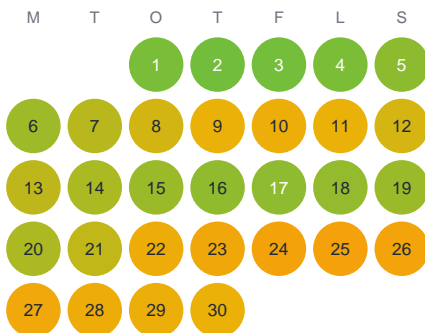

Huggtabell 2026 — Älmån

Älmån · Gävleborg · huggtabell.se · modell v1 (2026-06)

Januari

Februari

Mars

April

Maj

Juni

Juli

Augusti

September

Oktober

November

December