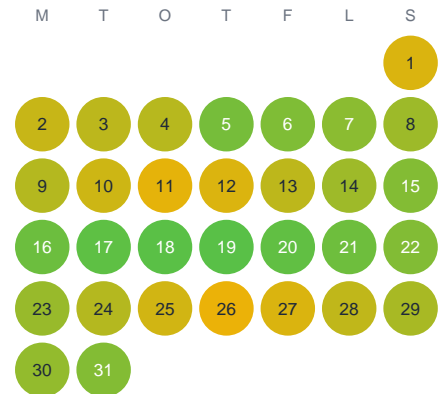

Huggtabell 2026 — Älmån

Älmån · Gävleborg · huggtabell.se · modell v1 (2026-06)

Januari

Februari

Mars

April

Maj

Juni

Juli

Augusti

September

Oktober

November

December