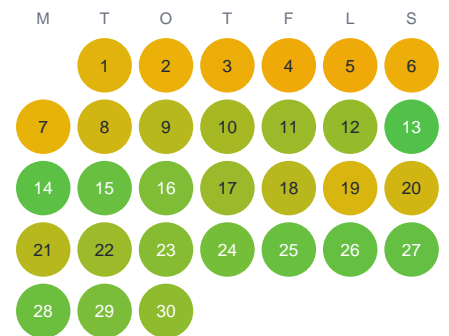

Huggtabell 2026 — Älgsjöbäcken

Älgsjöbäcken · Gävleborg · huggtabell.se · modell v1 (2026-06)

Januari

Februari

Mars

April

Maj

Juni

Juli

Augusti

September

Oktober

November

December