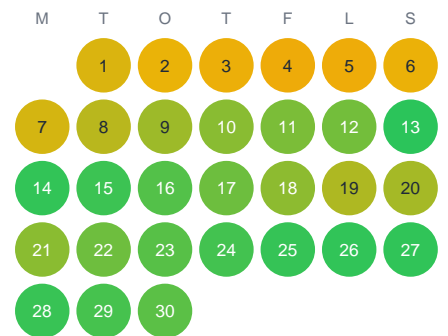

Huggtabell 2026 — Älgebäcken

Älgebäcken · Värmland · huggtabell.se · modell v1 (2026-06)

Januari

Februari

Mars

April

Maj

Juni

Juli

Augusti

September

Oktober

November

December