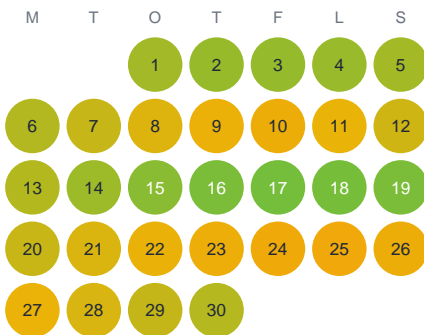

Huggtabell 2026 — Älgebäcken

Älgebäcken · Värmland · huggtabell.se · modell v1 (2026-06)

Januari

Februari

Mars

April

Maj

Juni

Juli

Augusti

September

Oktober

November

December