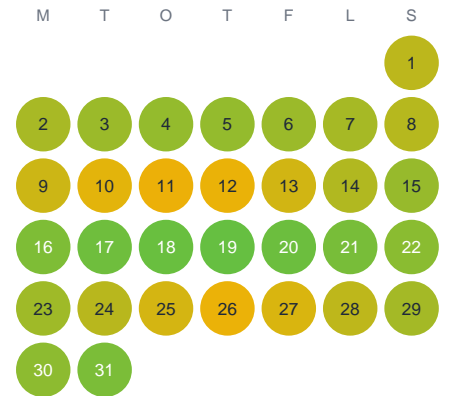

Huggtabell 2026 — Älgabäcken

Älgabäcken · Jönköping · huggtabell.se · modell v1 (2026-06)

Januari

Februari

Mars

April

Maj

Juni

Juli

Augusti

September

Oktober

November

December