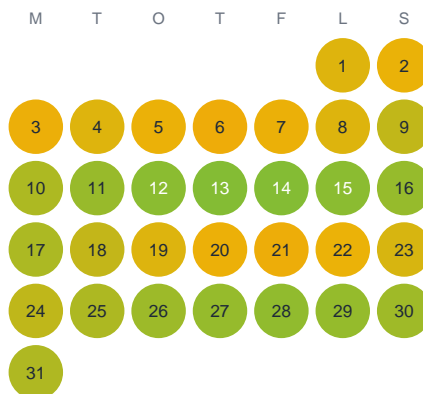

Huggtabell 2026 — Äijäjoki

Äijäjoki · Norrbotten · huggtabell.se · modell v1 (2026-06)

Januari

Februari

Mars

April

Maj

Juni

Juli

Augusti

September

Oktober

November

December