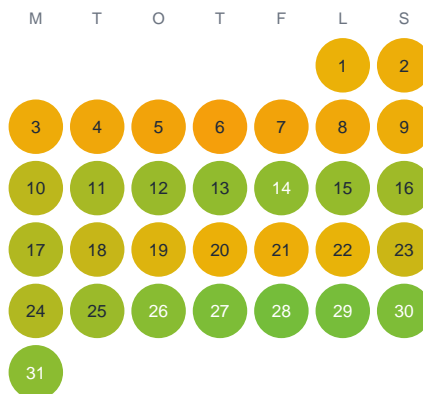

Huggtabell 2026 — Äihämäjoki

Äihämäjoki · Norrbotten · huggtabell.se · modell v1 (2026-06)

Januari

Februari

Mars

April

Maj

Juni

Juli

Augusti

September

Oktober

November

December