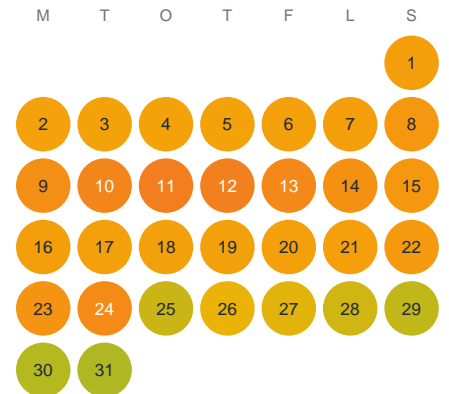

Huggtabell 2026 — Yxsjön

Yxsjön · Örebro · huggtabell.se · modell v1 (2026-06)

Januari

Februari

Mars

April

Maj

Juni

Juli

Augusti

September

Oktober

November

December