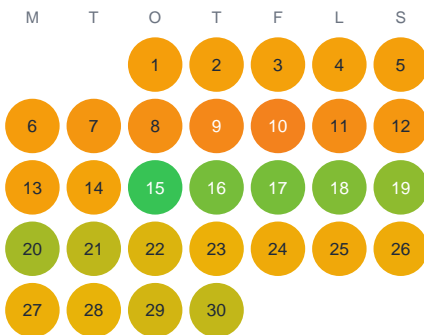

Huggtabell 2026 — Yxsjön

Yxsjön · Örebro · huggtabell.se · modell v1 (2026-06)

Januari

Februari

Mars

April

Maj

Juni

Juli

Augusti

September

Oktober

November

December