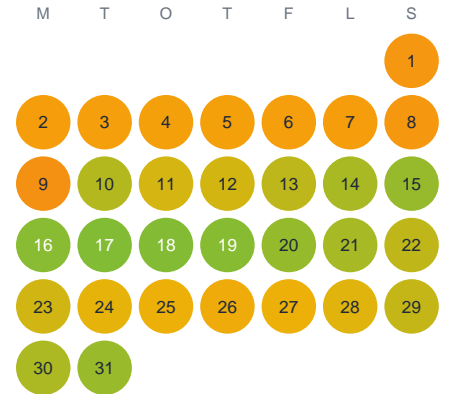

Huggtabell 2026 — Yxsjö

Yxsjö · Halland · huggtabell.se · modell v1 (2026-06)

Januari

Februari

Mars

April

Maj

Juni

Juli

Augusti

September

Oktober

November

December