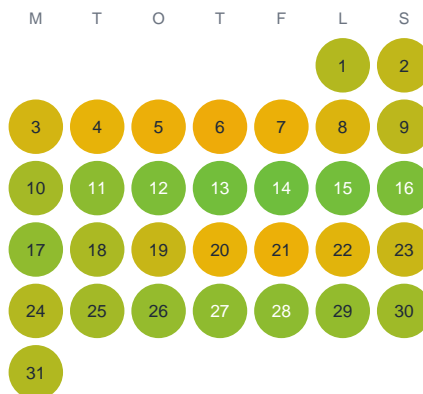

Huggtabell 2026 — Yxnasjön

Yxnasjön · Kronoberg · huggtabell.se · modell v1 (2026-06)

Januari

Februari

Mars

April

Maj

Juni

Juli

Augusti

September

Oktober

November

December