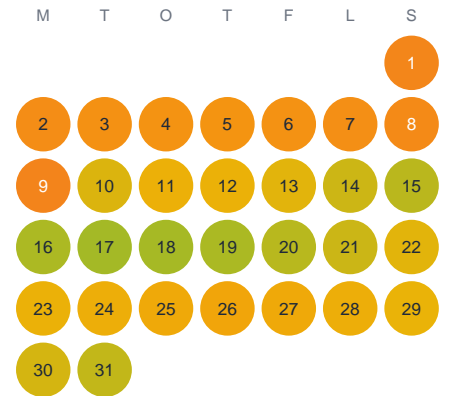

Huggtabell 2026 — Yxnasjön

Yxnasjön · Kronoberg · huggtabell.se · modell v1 (2026-06)

Januari

Februari

Mars

April

Maj

Juni

Juli

Augusti

September

Oktober

November

December