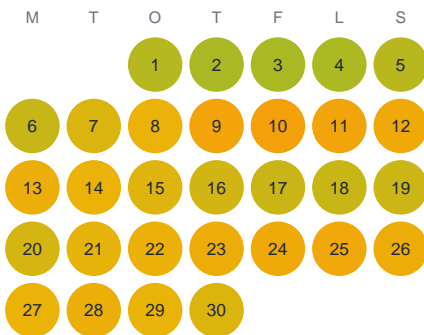

Huggtabell 2026 — Yxnasjön

Yxnasjön · Kronoberg · huggtabell.se · modell v1 (2026-06)

Januari

Februari

Mars

April

Maj

Juni

Juli

Augusti

September

Oktober

November

December