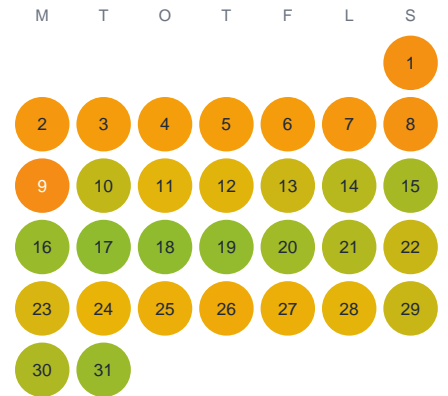

Huggtabell 2026 — Yxanshultasjön

Yxanshultasjön · Jönköping · huggtabell.se · modell v1 (2026-06)

Januari

Februari

Mars

April

Maj

Juni

Juli

Augusti

September

Oktober

November

December