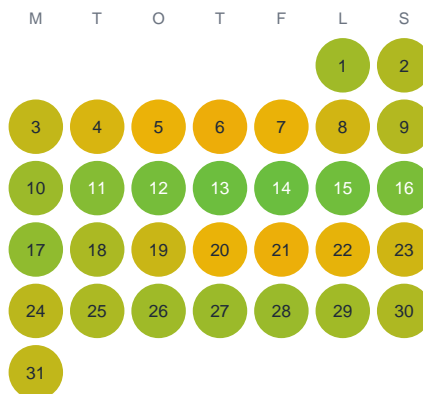

Huggtabell 2026 — Yttre Vrånge

Yttre Vrånge · Kalmar · huggtabell.se · modell v1 (2026-06)

Januari

Februari

Mars

April

Maj

Juni

Juli

Augusti

September

Oktober

November

December