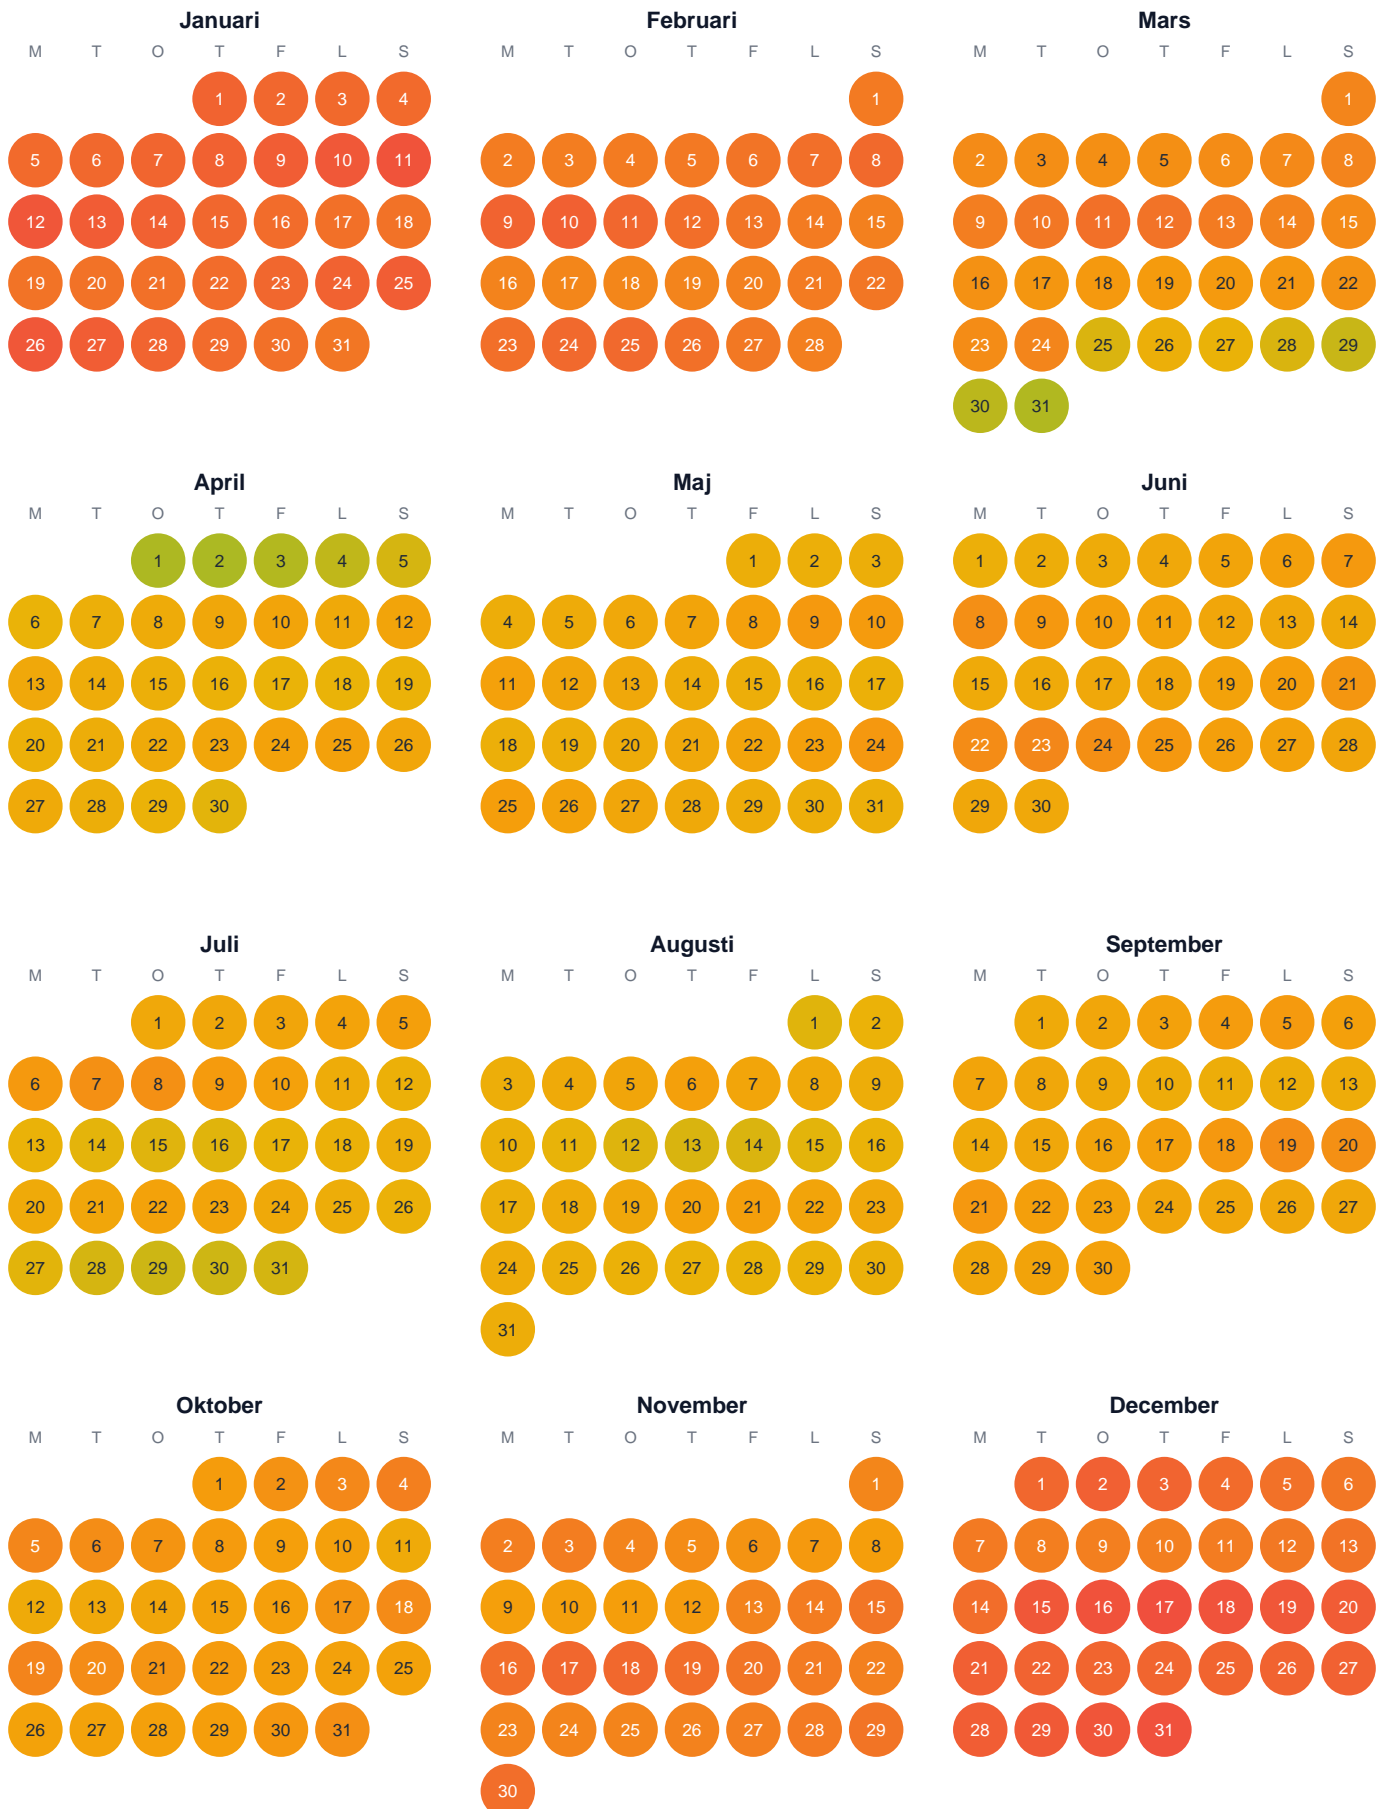

# Huggtabell 2026 — Yttre Mittevatten

Yttre Mittevatten · Västra Götaland · huggtabell.se · modell v1 (2026-06)

Trög Topp