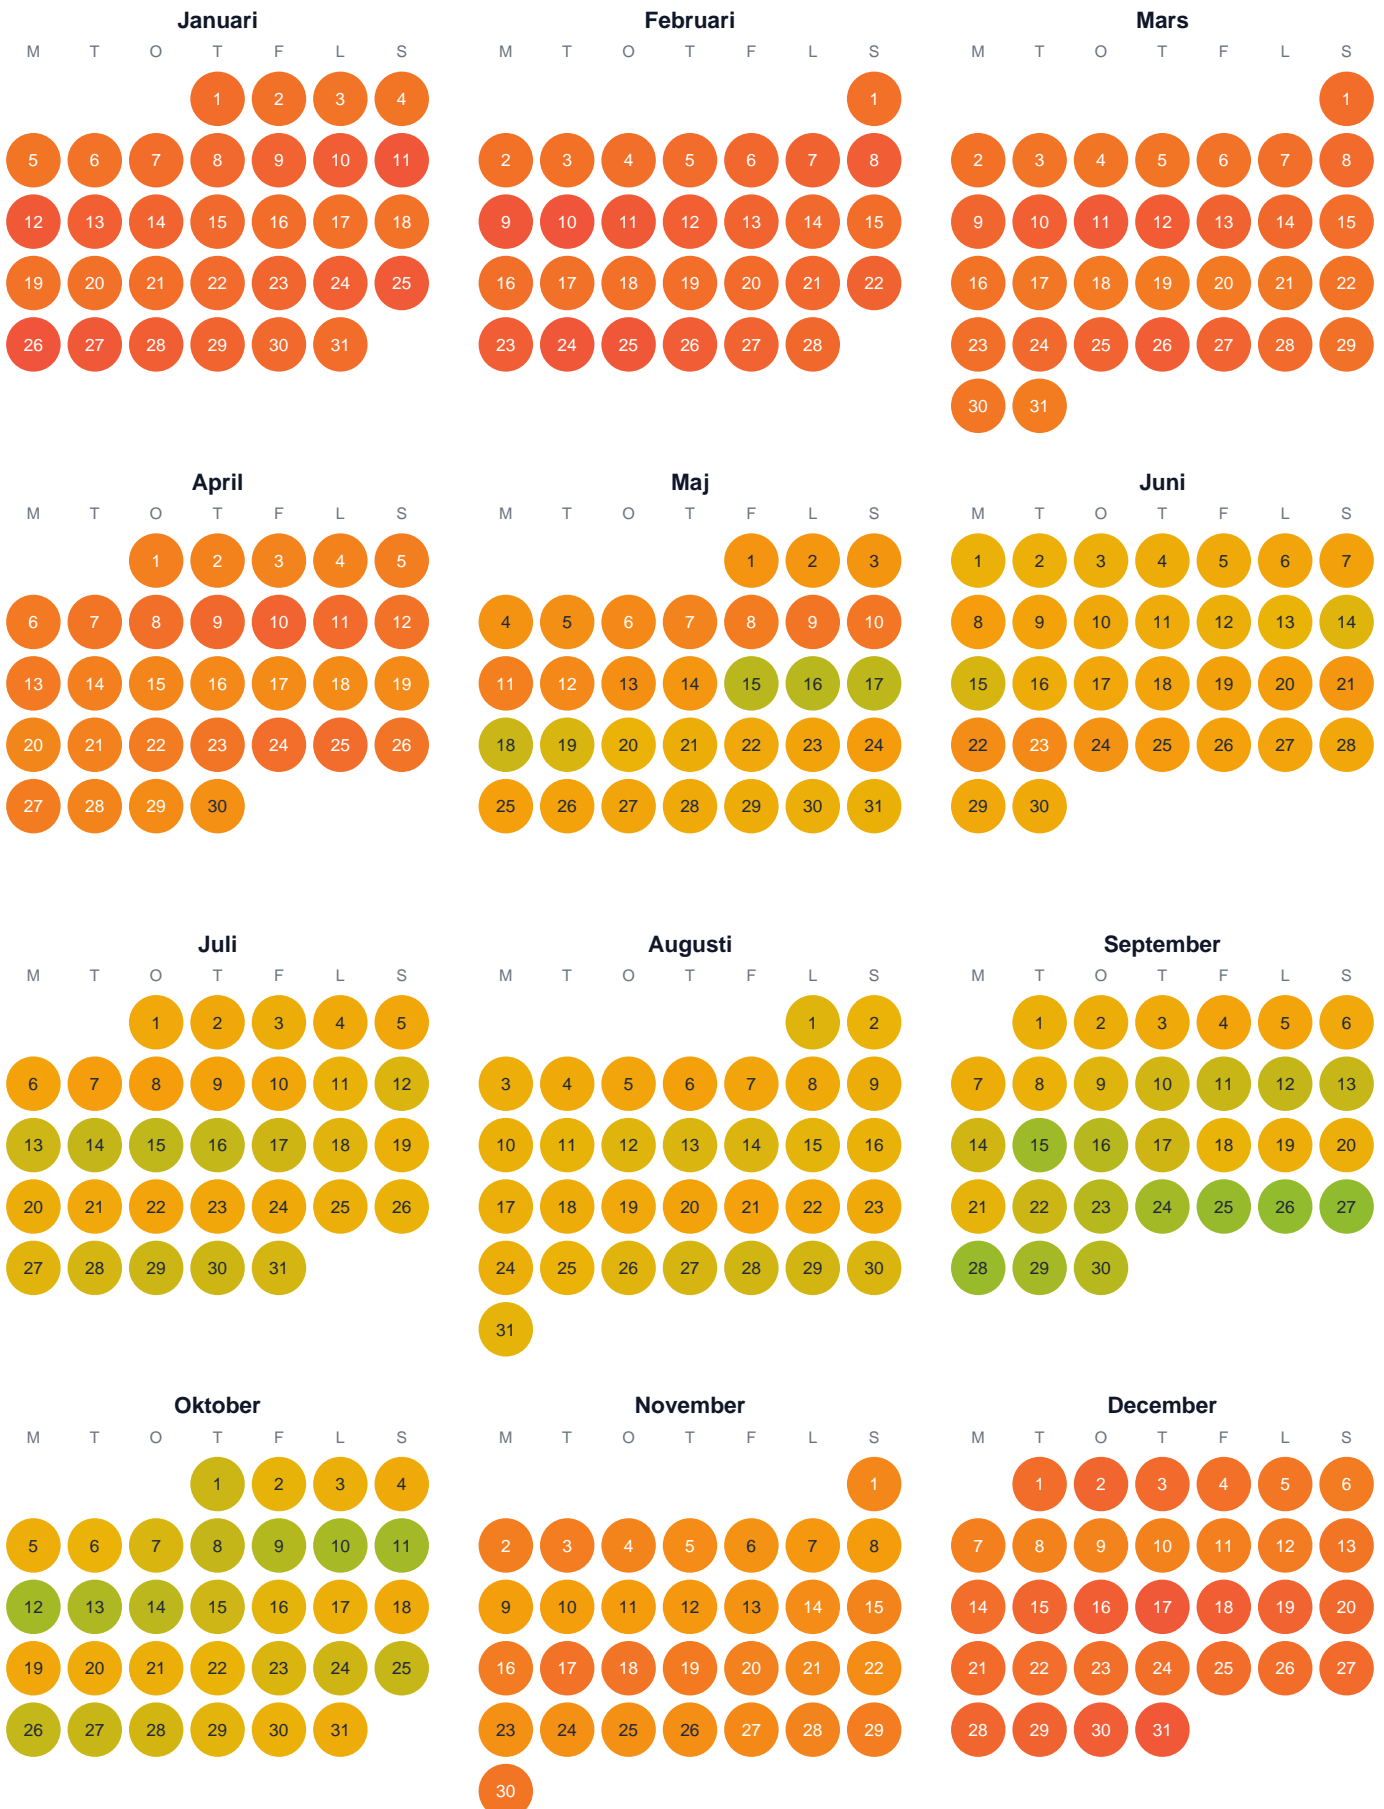

Huggtabell 2026 — Yttre Mörträsket

Yttre Mörträsket · Norrbotten · huggtabell.se · modell v1 (2026-06)

Trög Topp