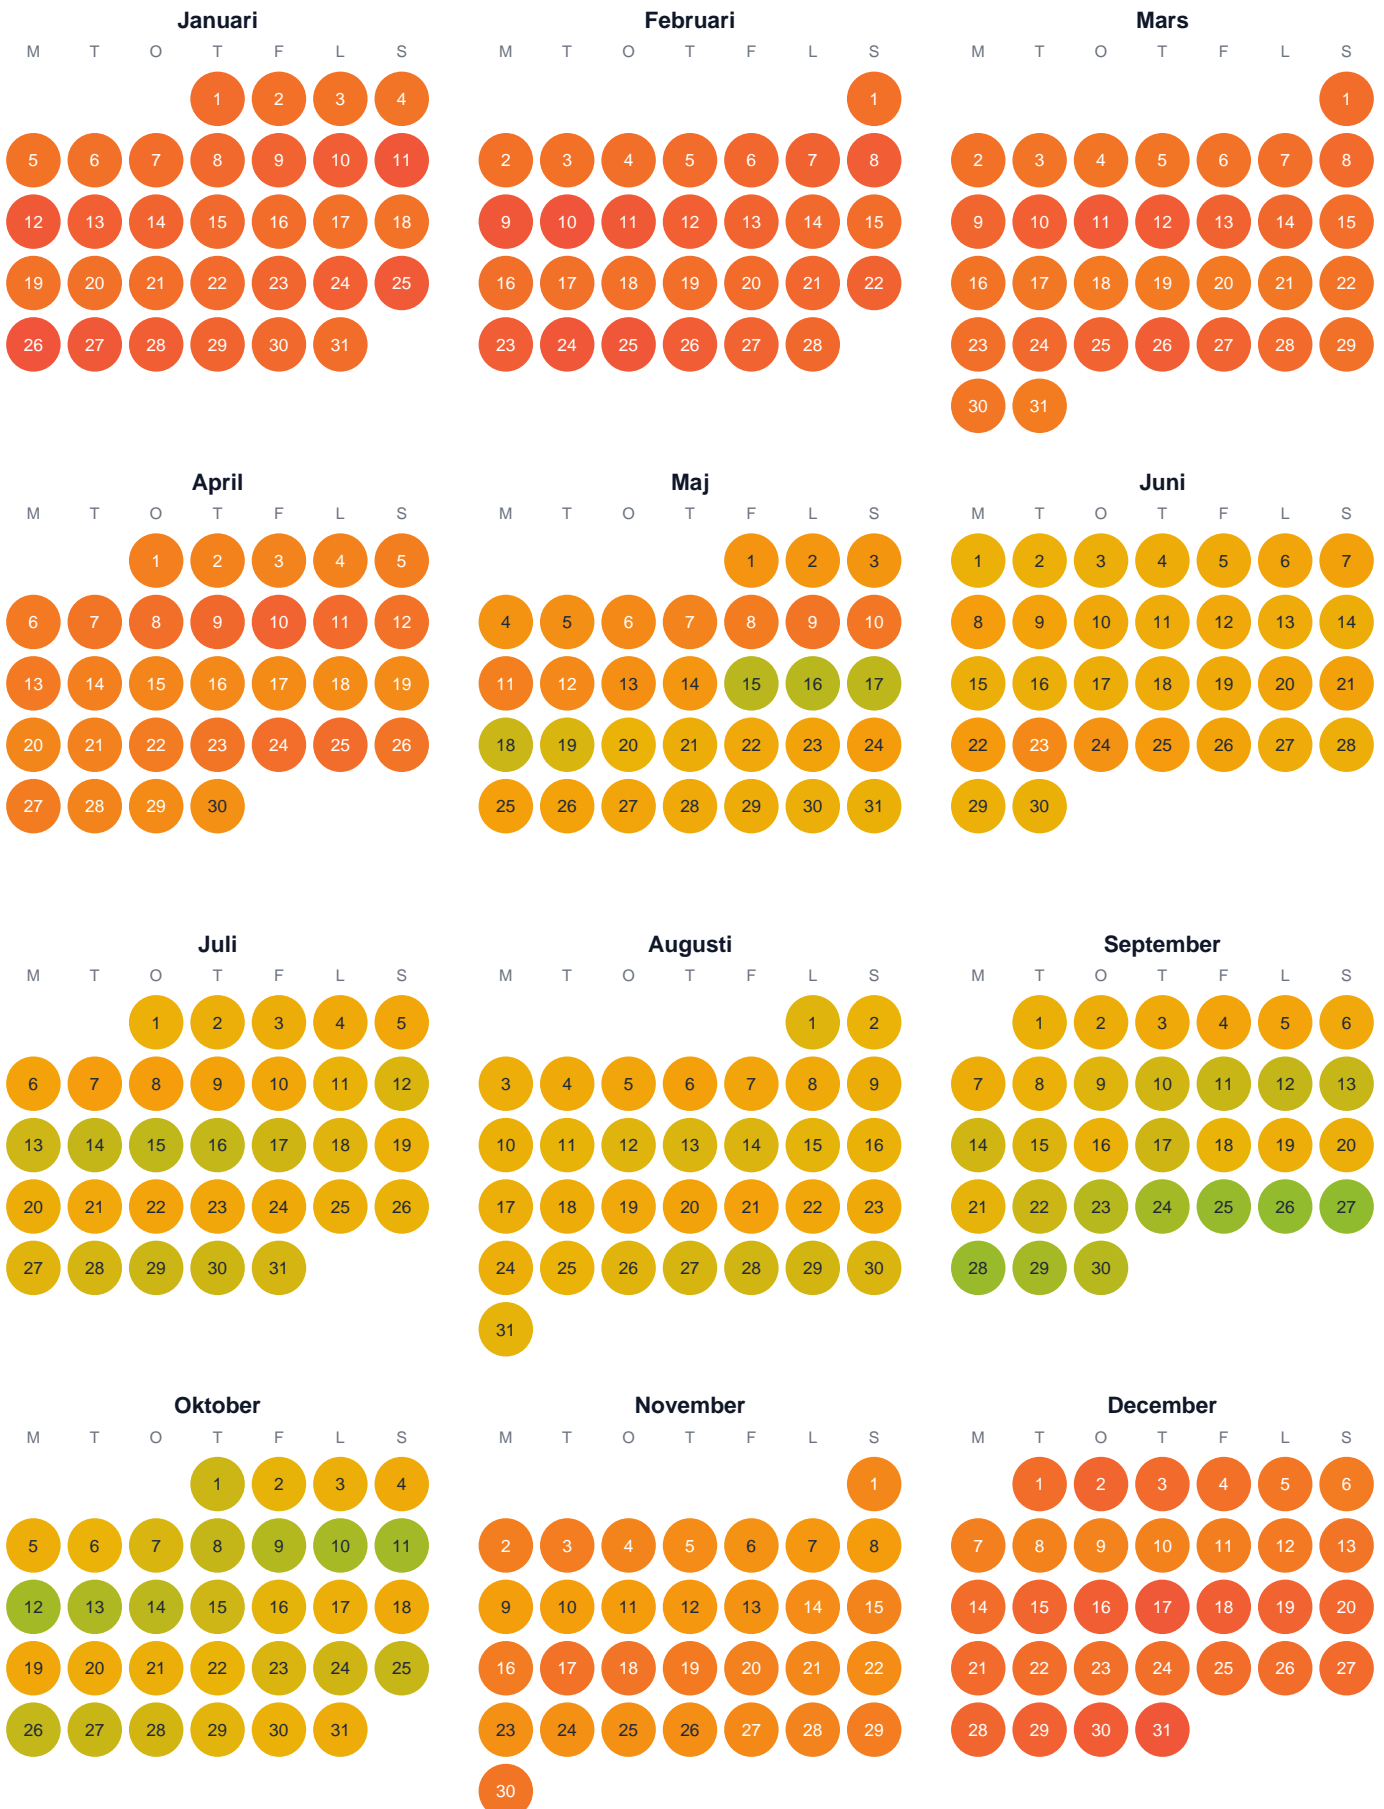

# Huggtabell 2026 — Yttre Kvavaträsket

Yttre Kvavaträsket · Norrbotten · huggtabell.se · modell v1 (2026-06)

Trög Topp