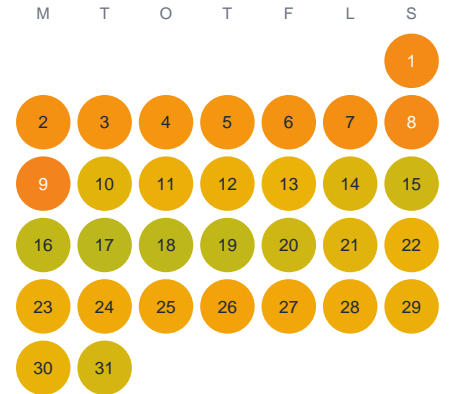

Huggtabell 2026 — Yttre Hummelsgöl

Yttre Hummelsgöl · Kalmar · huggtabell.se · modell v1 (2026-06)

Januari

Februari

Mars

April

Maj

Juni

Juli

Augusti

September

Oktober

November

December