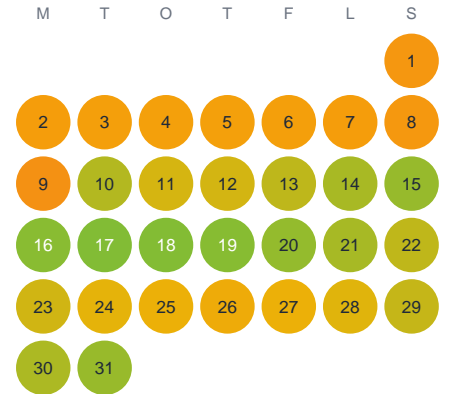

Huggtabell 2026 — Yttran

Yttran · Kalmar · huggtabell.se · modell v1 (2026-06)

Januari

Februari

Mars

April

Maj

Juni

Juli

Augusti

September

Oktober

November

December