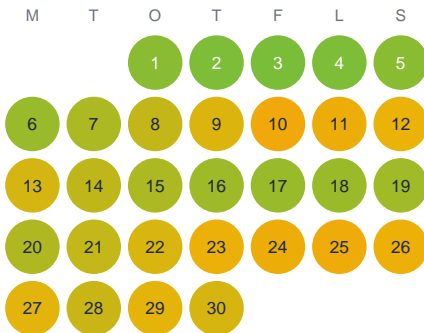

Huggtabell 2026 — Yttran

Yttran · Kalmar · huggtabell.se · modell v1 (2026-06)

Januari

Februari

Mars

April

Maj

Juni

Juli

Augusti

September

Oktober

November

December