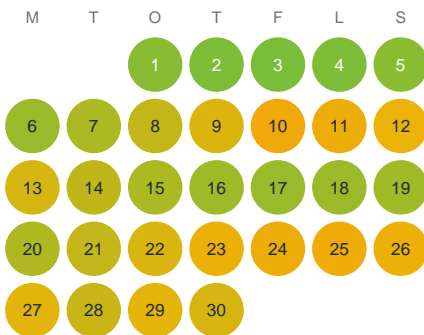

Huggtabell 2026 — Yttern

Yttern · Halland · huggtabell.se · modell v1 (2026-06)

Januari

Februari

Mars

April

Maj

Juni

Juli

Augusti

September

Oktober

November

December