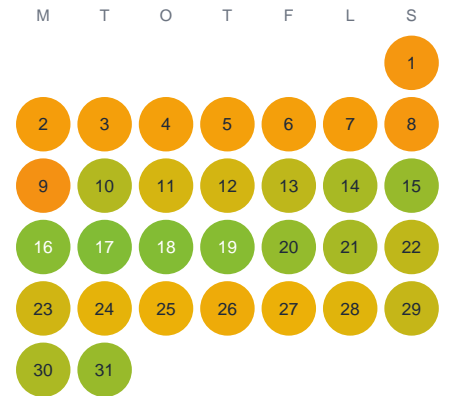

Huggtabell 2026 — Yttern

Yttern · Halland · huggtabell.se · modell v1 (2026-06)

Januari

Februari

Mars

April

Maj

Juni

Juli

Augusti

September

Oktober

November

December