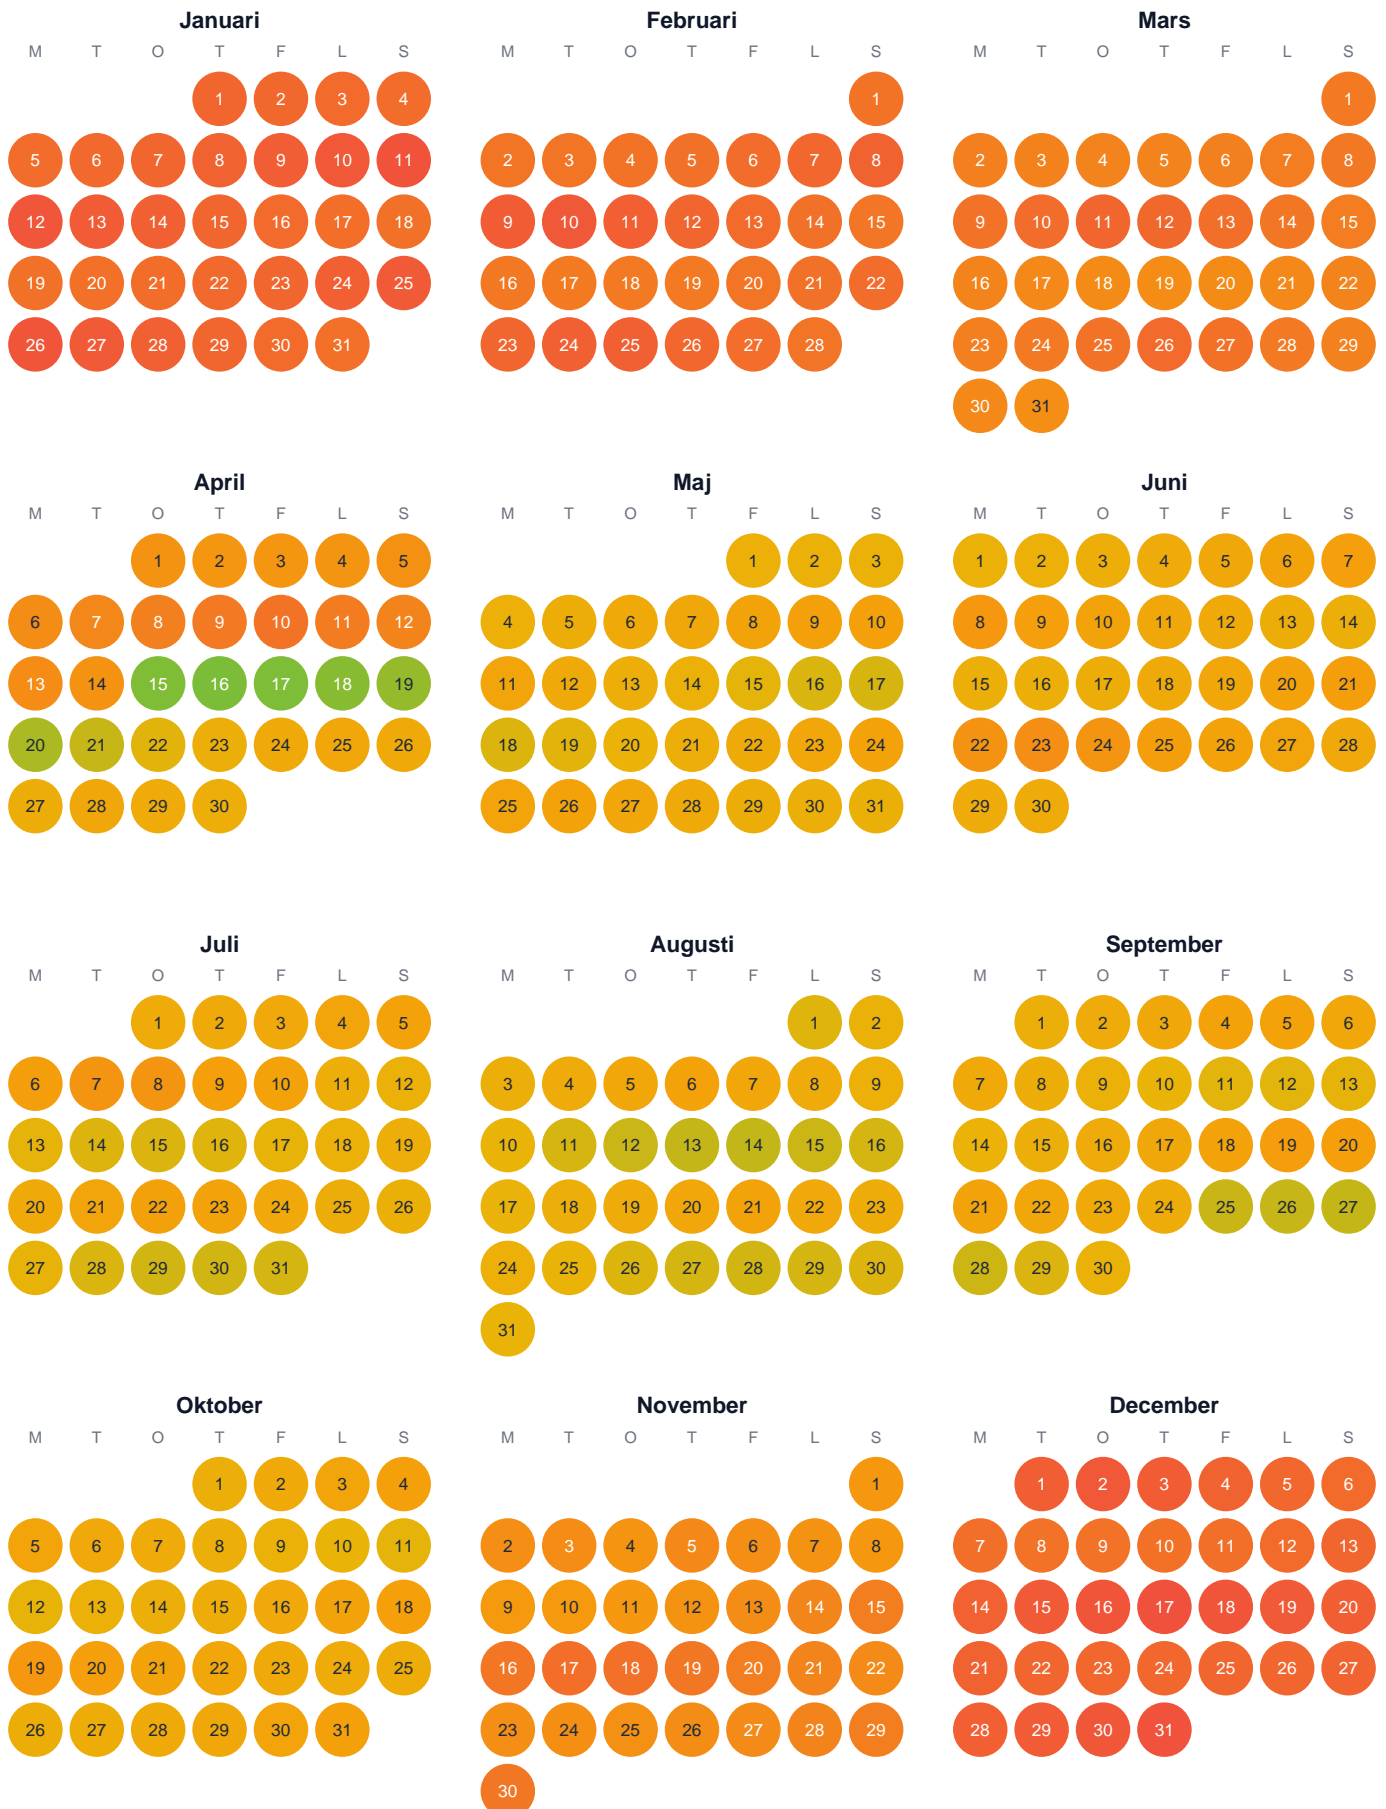

# Huggtabell 2026 — Ytter-Skivsjön

Ytter-Skivsjön · Västernorrland · huggtabell.se · modell v1 (2026-06)

Trög Topp