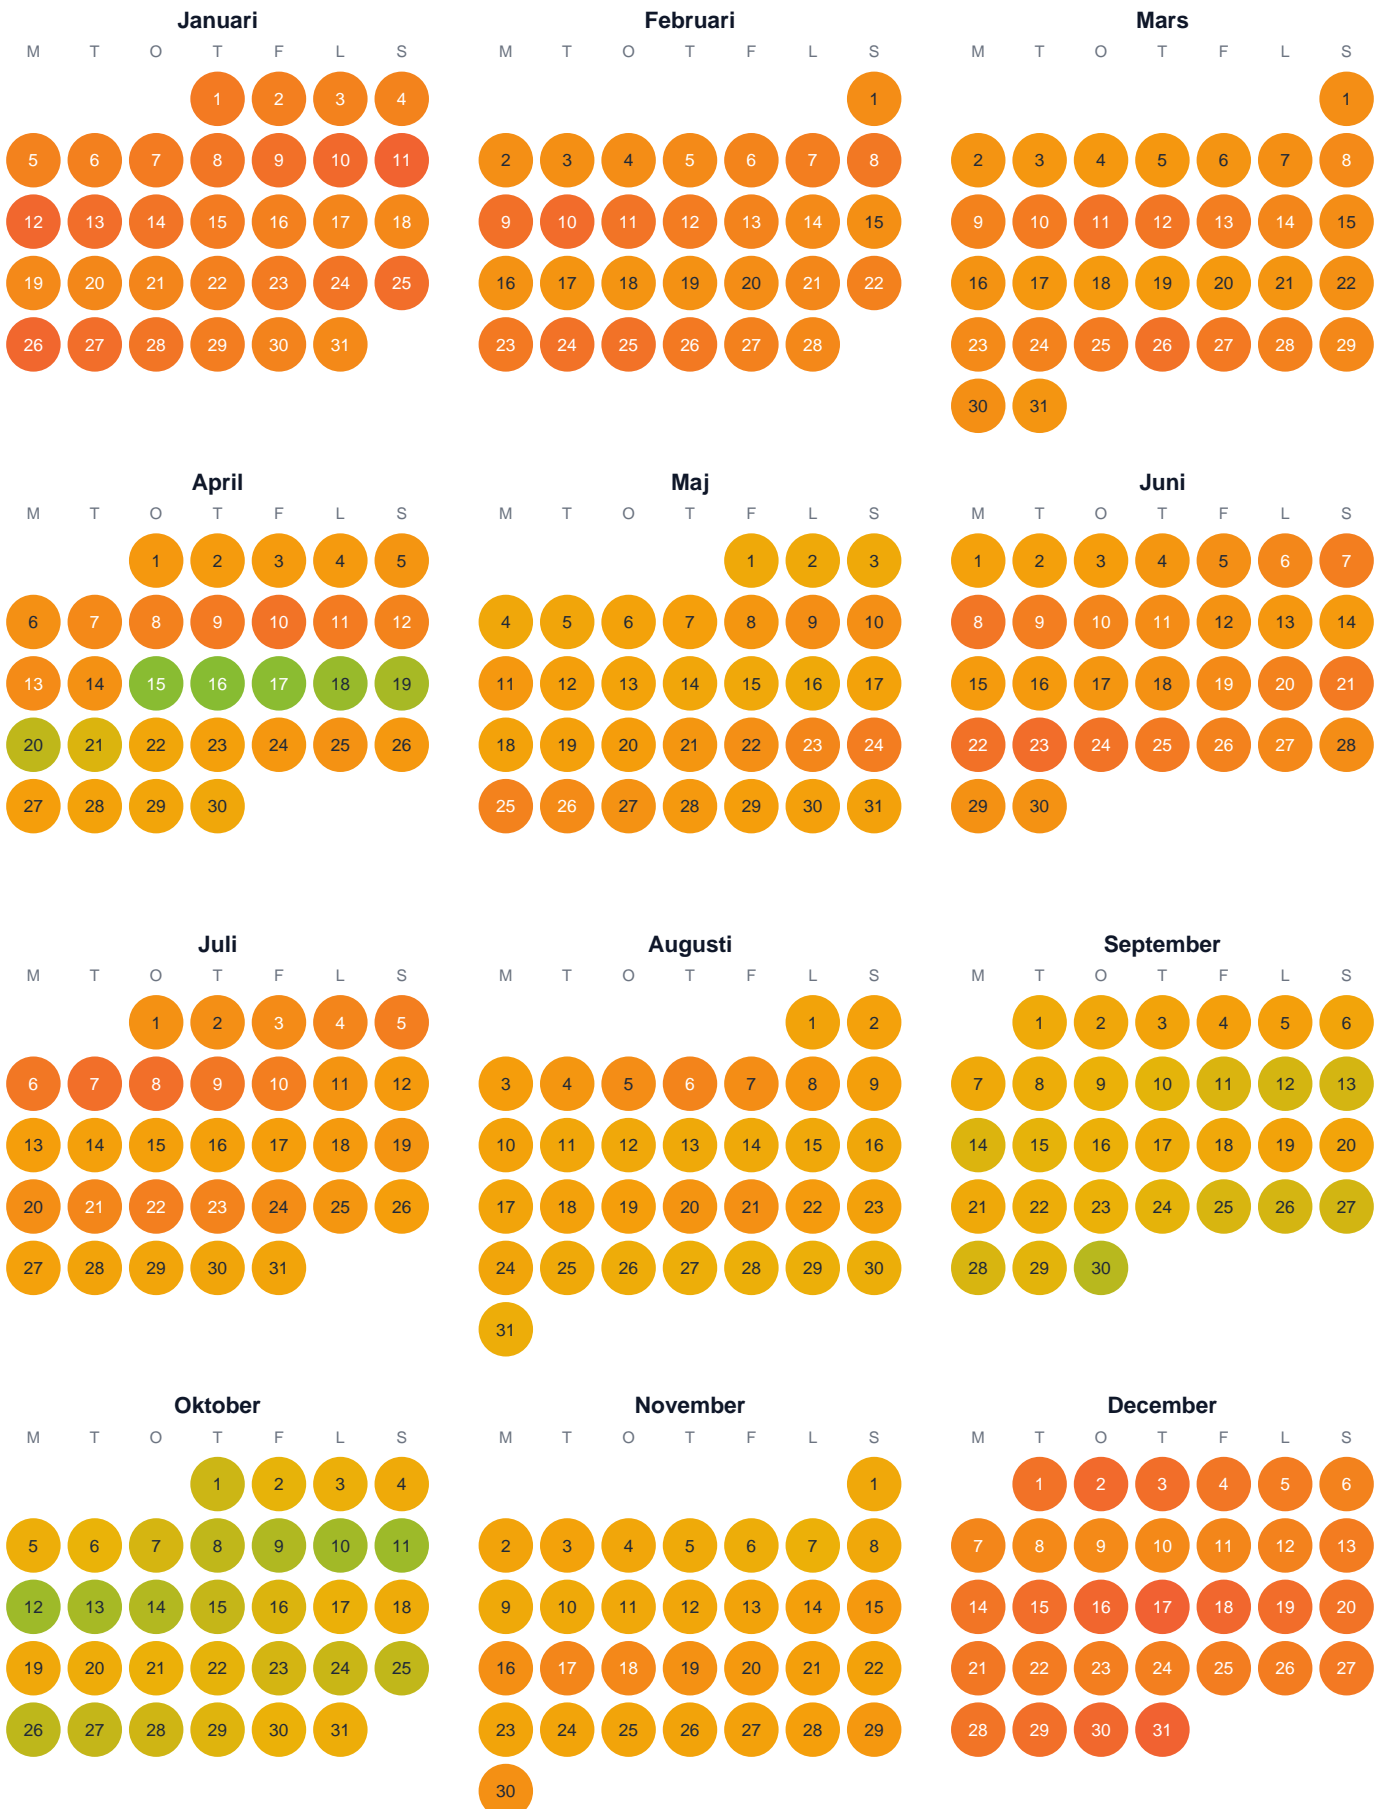

Huggtabell 2026 — Ytter-Sörvattensjön

Ytter-Sörvattensjön · Jämtland · huggtabell.se · modell v1 (2026-06)

Trög Topp