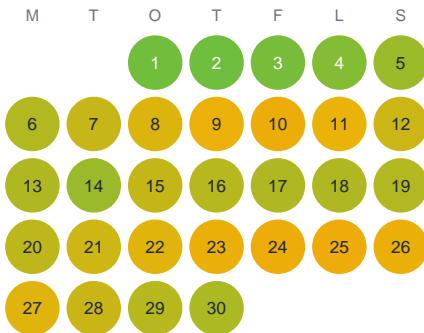

Huggtabell 2026 — Yppersbytjärnet

Yppersbytjärnet · Värmland · huggtabell.se · modell v1 (2026-06)

Januari

Februari

Mars

April

Maj

Juni

Juli

Augusti

September

Oktober

November

December