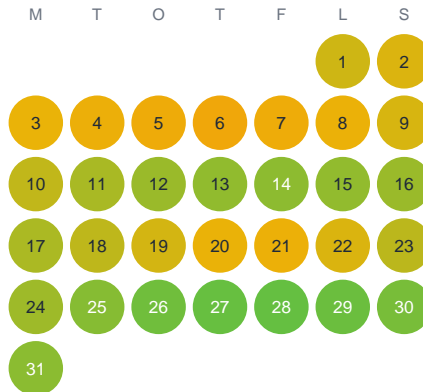

Huggtabell 2026 — Yppersbytjärnet

Yppersbytjärnet · Värmland · huggtabell.se · modell v1 (2026-06)

Januari

Februari

Mars

April

Maj

Juni

Juli

Augusti

September

Oktober

November

December