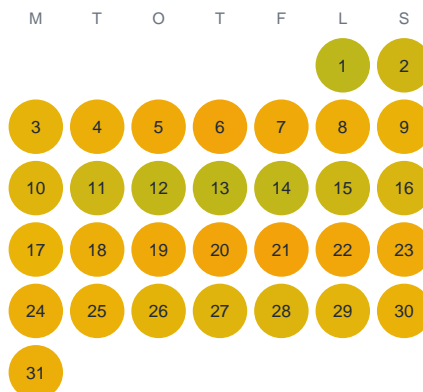

Huggtabell 2026 — Yngern

Yngern · Stockholm · huggtabell.se · modell v1 (2026-06)

Januari

Februari

Mars

April

Maj

Juni

Juli

Augusti

September

Oktober

November

December