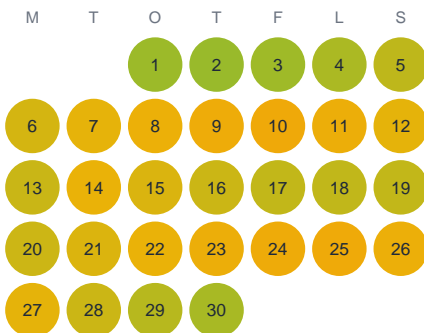

Huggtabell 2026 — Yngern

Yngern · Stockholm · huggtabell.se · modell v1 (2026-06)

Januari

Februari

Mars

April

Maj

Juni

Juli

Augusti

September

Oktober

November

December