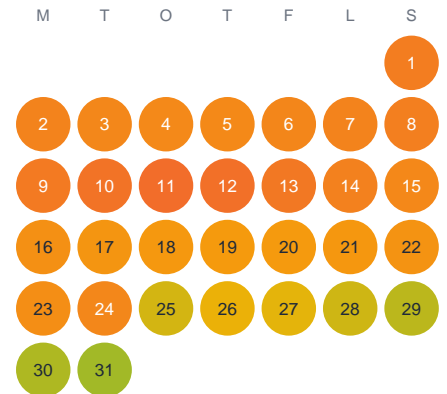

Huggtabell 2026 — Yngern

Yngern · Stockholm · huggtabell.se · modell v1 (2026-06)

Januari

Februari

Mars

April

Maj

Juni

Juli

Augusti

September

Oktober

November

December