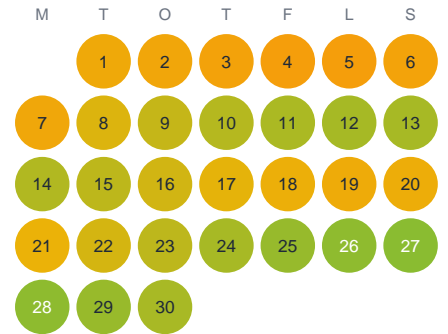

Huggtabell 2026 — Yli-Vuottamajärvi

Yli-Vuottamajärvi · Norrbotten · huggtabell.se · modell v1 (2026-06)

Januari

Februari

Mars

April

Maj

Juni

Juli

Augusti

September

Oktober

November

December