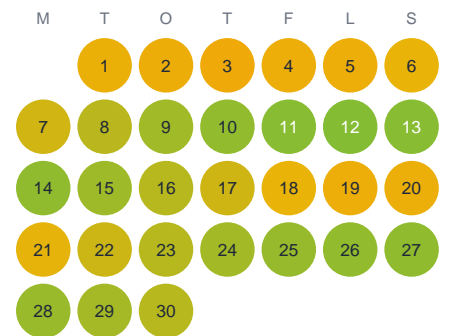

Huggtabell 2026 — Yli Pullilompolo

Yli Pullilompolo · Norrbotten · huggtabell.se · modell v1 (2026-06)

Januari

Februari

Mars

April

Maj

Juni

Juli

Augusti

September

Oktober

November

December