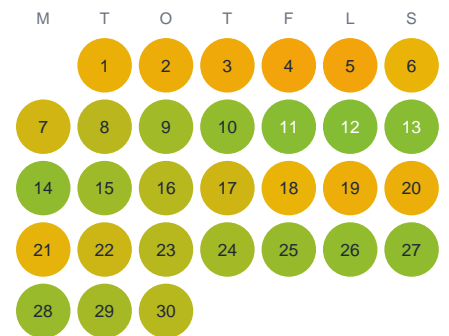

Huggtabell 2026 — Yli-Kannisjärvi

Yli-Kannisjärvi · Norrbotten · huggtabell.se · modell v1 (2026-06)

Januari

Februari

Mars

April

Maj

Juni

Juli

Augusti

September

Oktober

November

December