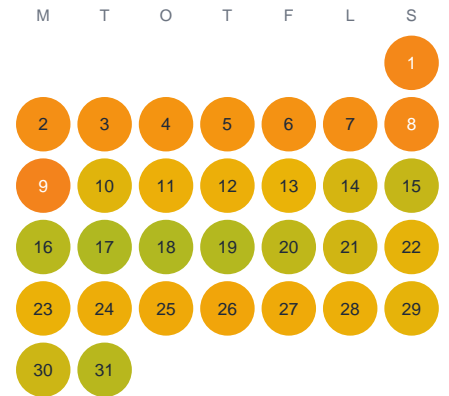

Huggtabell 2026 — Yggerydssjön

Yggerydssjön · Kalmar · huggtabell.se · modell v1 (2026-06)

Januari

Februari

Mars

April

Maj

Juni

Juli

Augusti

September

Oktober

November

December