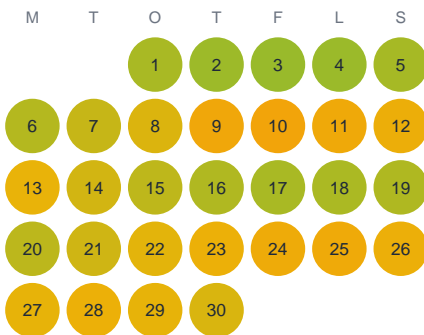

Huggtabell 2026 — Yggerydssjön

Yggerydssjön · Kalmar · huggtabell.se · modell v1 (2026-06)

Januari

Februari

Mars

April

Maj

Juni

Juli

Augusti

September

Oktober

November

December