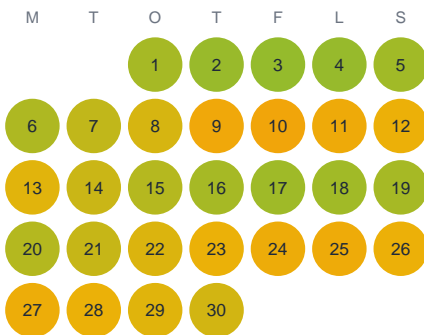

Huggtabell 2026 — Ygden

Ygden · Kronoberg · huggtabell.se · modell v1 (2026-06)

Januari

Februari

Mars

April

Maj

Juni

Juli

Augusti

September

Oktober

November

December