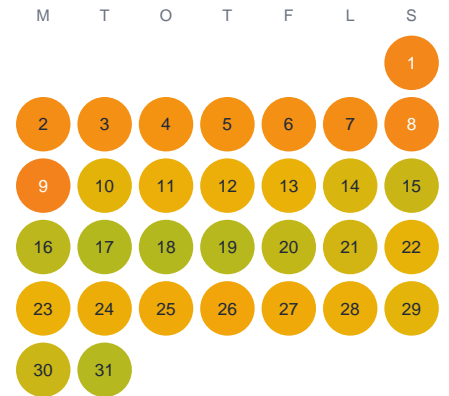

Huggtabell 2026 — Ygden

Ygden · Kronoberg · huggtabell.se · modell v1 (2026-06)

Januari

Februari

Mars

April

Maj

Juni

Juli

Augusti

September

Oktober

November

December