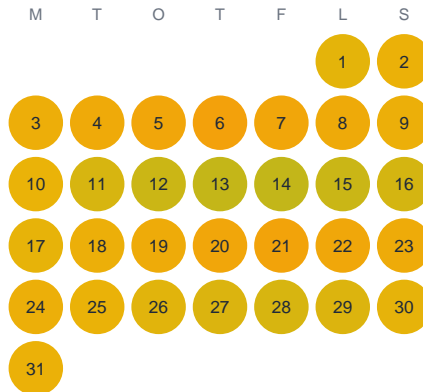

Huggtabell 2026 — Yasjön

Yasjön · Kronoberg · huggtabell.se · modell v1 (2026-06)

Januari

Februari

Mars

April

Maj

Juni

Juli

Augusti

September

Oktober

November

December