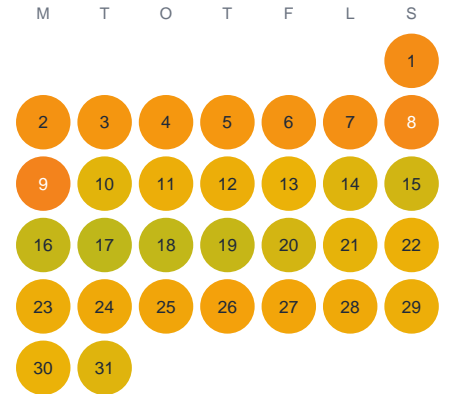

Huggtabell 2026 — Yasjön

Yasjön · Kronoberg · huggtabell.se · modell v1 (2026-06)

Januari

Februari

Mars

April

Maj

Juni

Juli

Augusti

September

Oktober

November

December