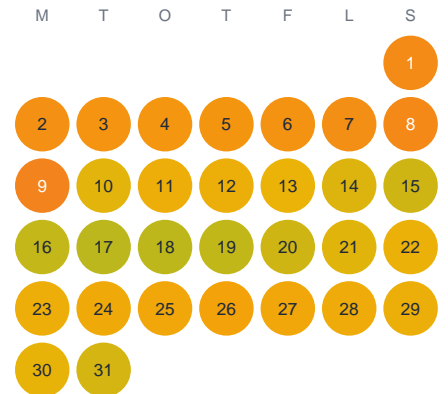

Huggtabell 2026 — Yasjön

Yasjön · Kronoberg · huggtabell.se · modell v1 (2026-06)

Januari

Februari

Mars

April

Maj

Juni

Juli

Augusti

September

Oktober

November

December