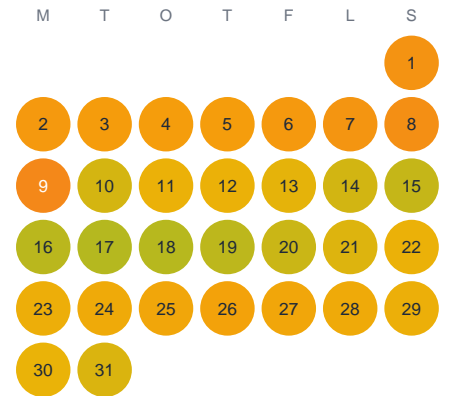

Huggtabell 2026 — Yasjön

Yasjön · Kronoberg · huggtabell.se · modell v1 (2026-06)

Januari

Februari

Mars

April

Maj

Juni

Juli

Augusti

September

Oktober

November

December