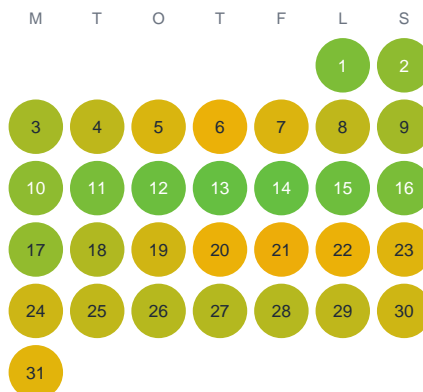

Huggtabell 2026 — Yakalven

Yakalven · Halland · huggtabell.se · modell v1 (2026-06)

Januari

Februari

Mars

April

Maj

Juni

Juli

Augusti

September

Oktober

November

December