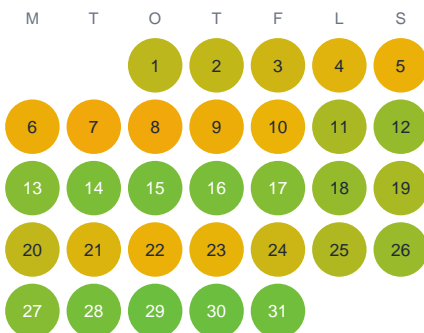

Huggtabell 2026 — Yakalven

Yakalven · Halland · huggtabell.se · modell v1 (2026-06)

Januari

Februari

Mars

April

Maj

Juni

Juli

Augusti

September

Oktober

November

December