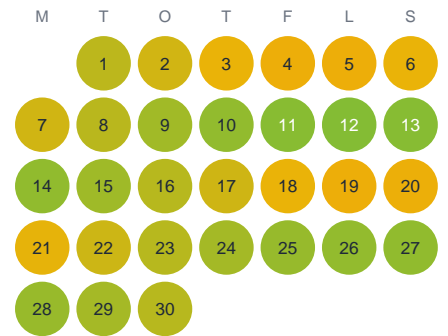

Huggtabell 2026 — Vurvejaure

Vurvejaure · Norrbotten · huggtabell.se · modell v1 (2026-06)

Januari

Februari

Mars

April

Maj

Juni

Juli

Augusti

September

Oktober

November

December