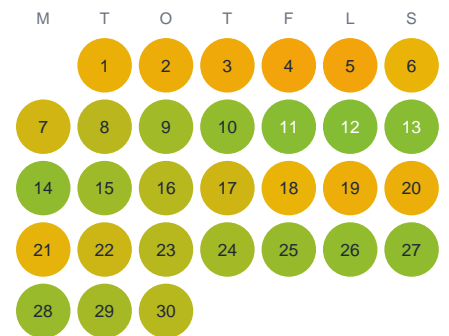

Huggtabell 2026 — Vuolusjärvet

Vuolusjärvet · Norrbotten · huggtabell.se · modell v1 (2026-06)

Januari

Februari

Mars

April

Maj

Juni

Juli

Augusti

September

Oktober

November

December